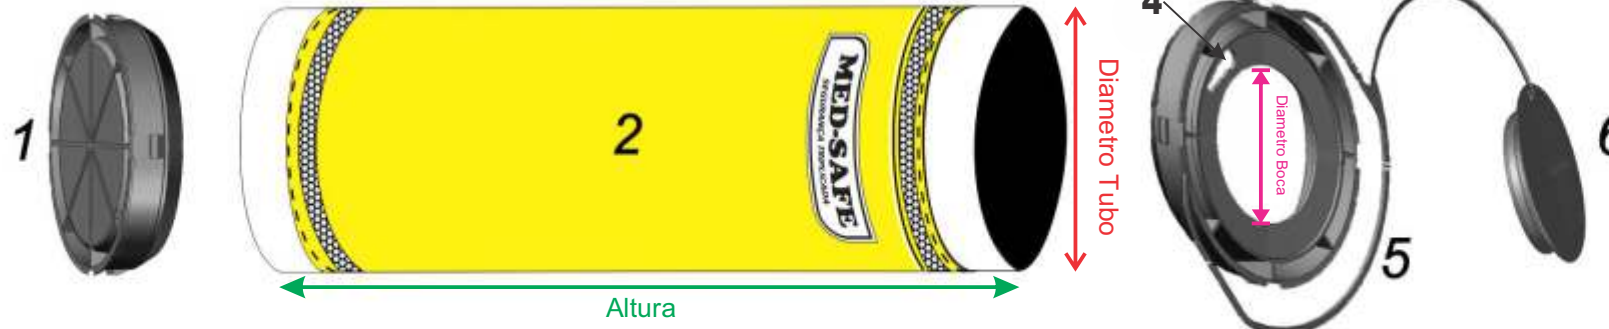

ITENS DO KIT

1 - FUNDO

Fondo

2 - CORPO DA EMBALAGEM

Cuerpo del embalaje

3 - TAMPA

Tapa

4 - SACA AGULHA

Saca aguja

5 - ALÇA DE SEGURANÇA

Tirante de seguridad

6 - SOBRE TAMPA

Sobre tapa